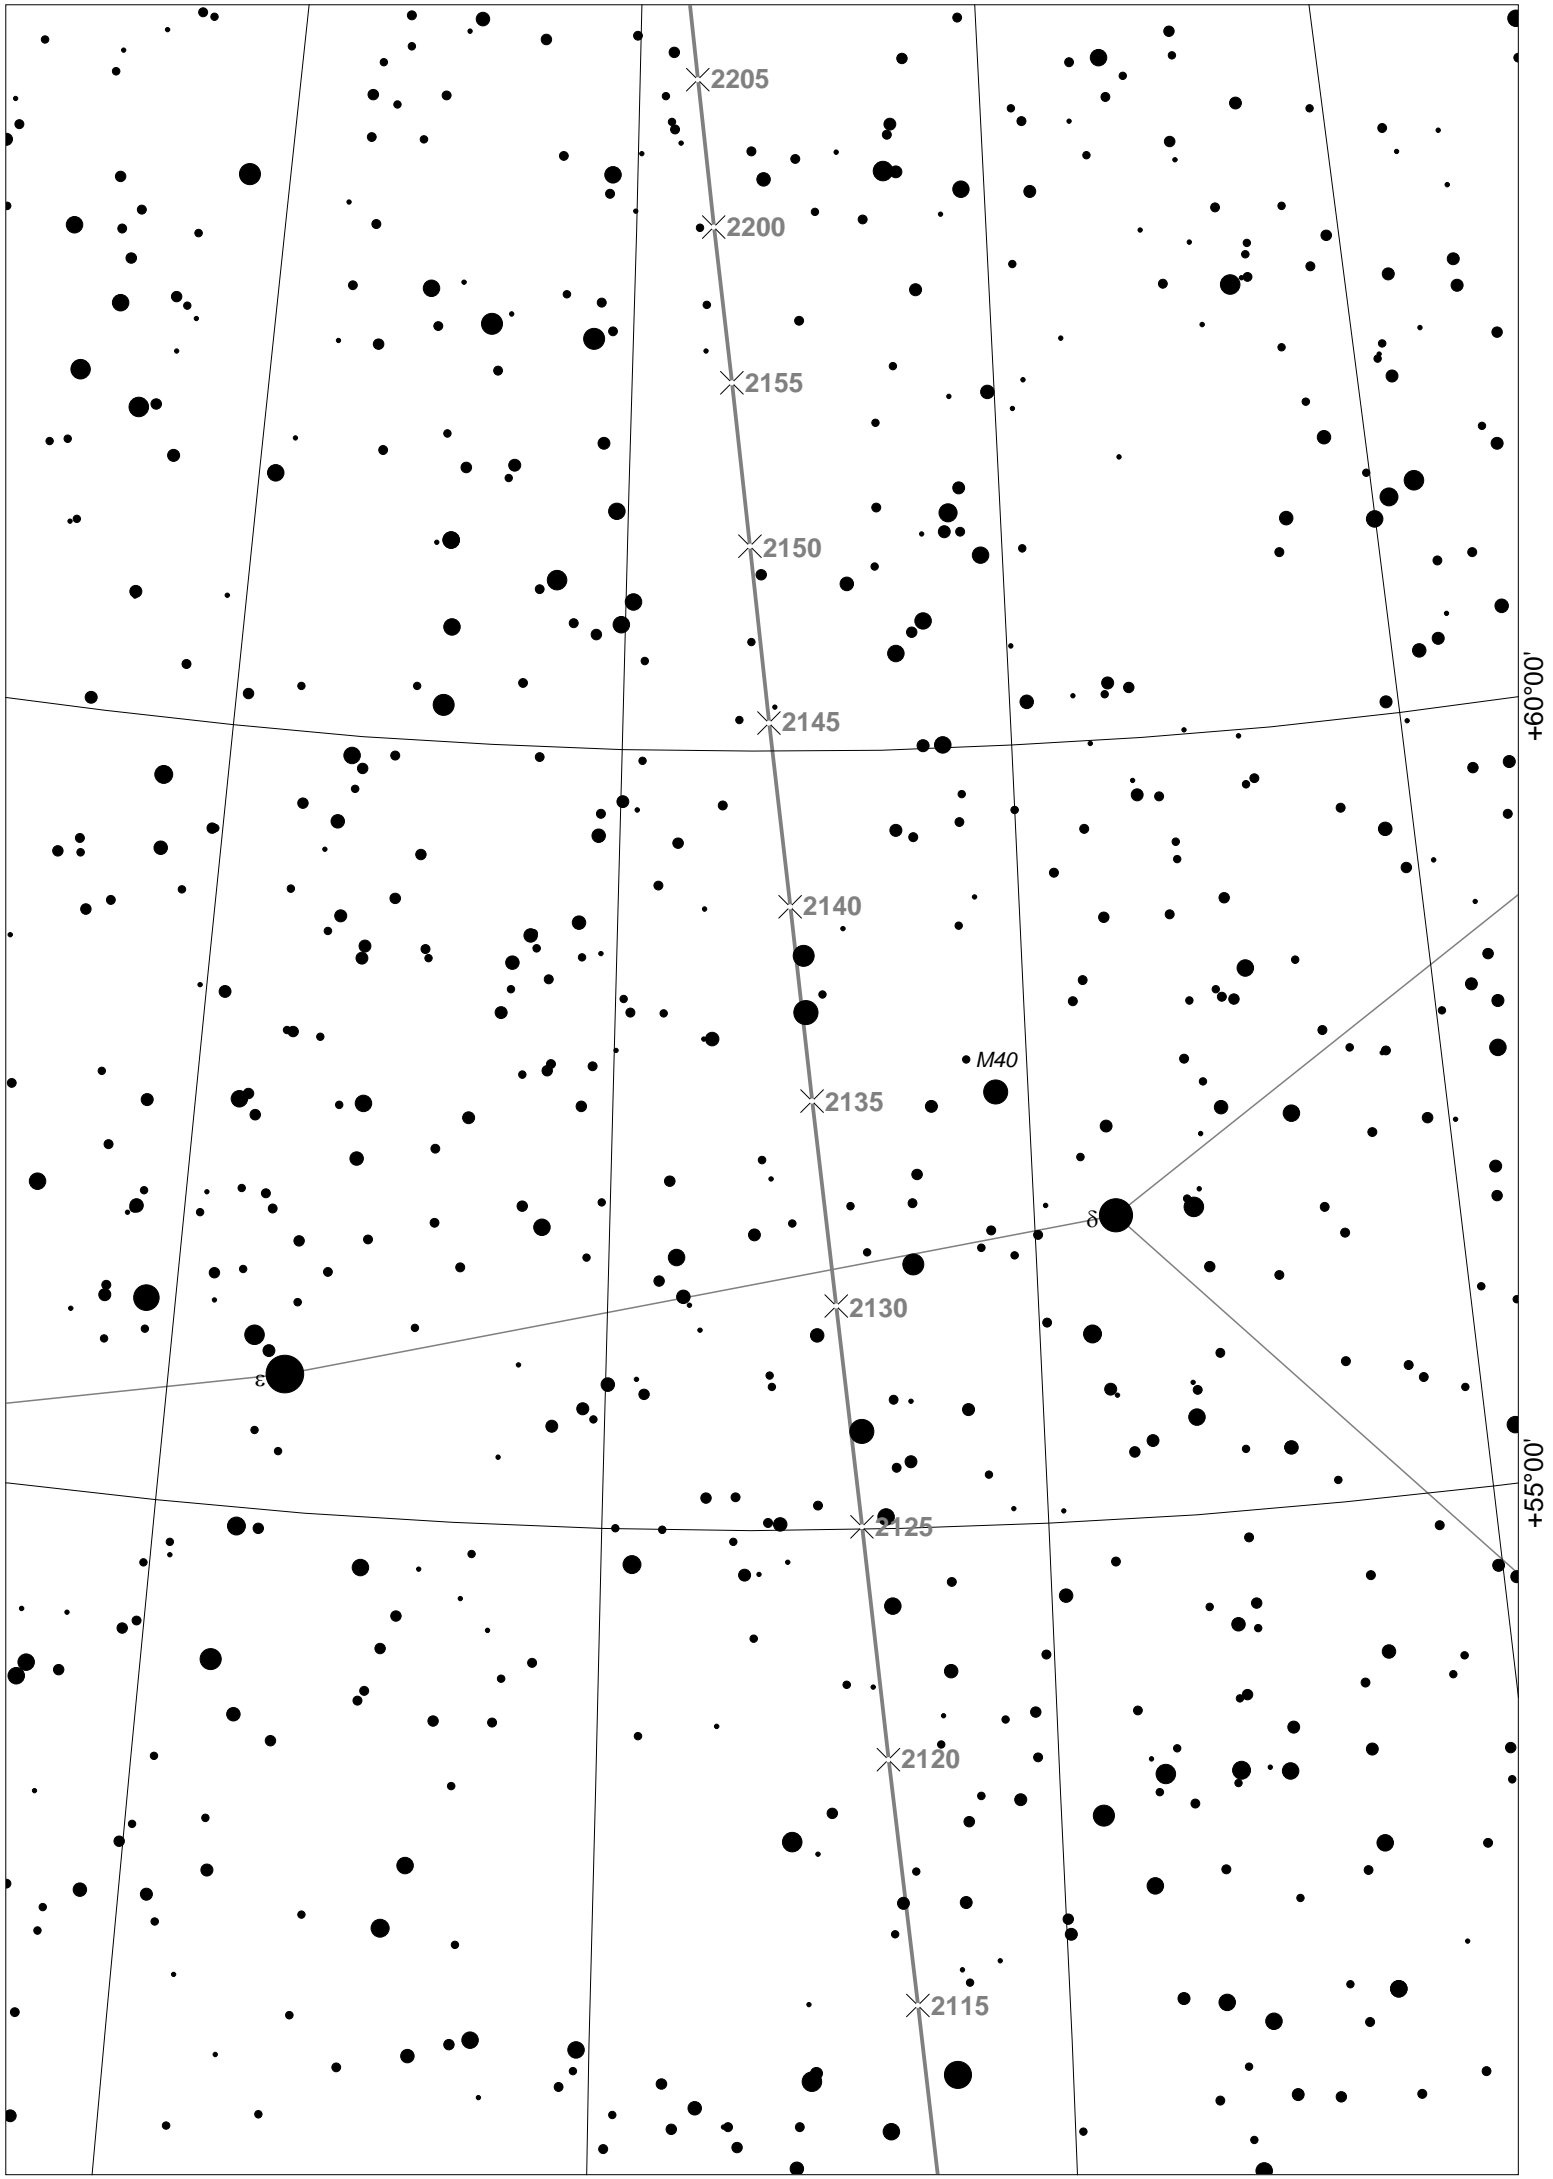

12h 20m

12h 00m

12h 40m

12h 20m

12h 00m

+40°00'

+35°00'

+30°00'

13h 00m

12h 40m

12h 20m