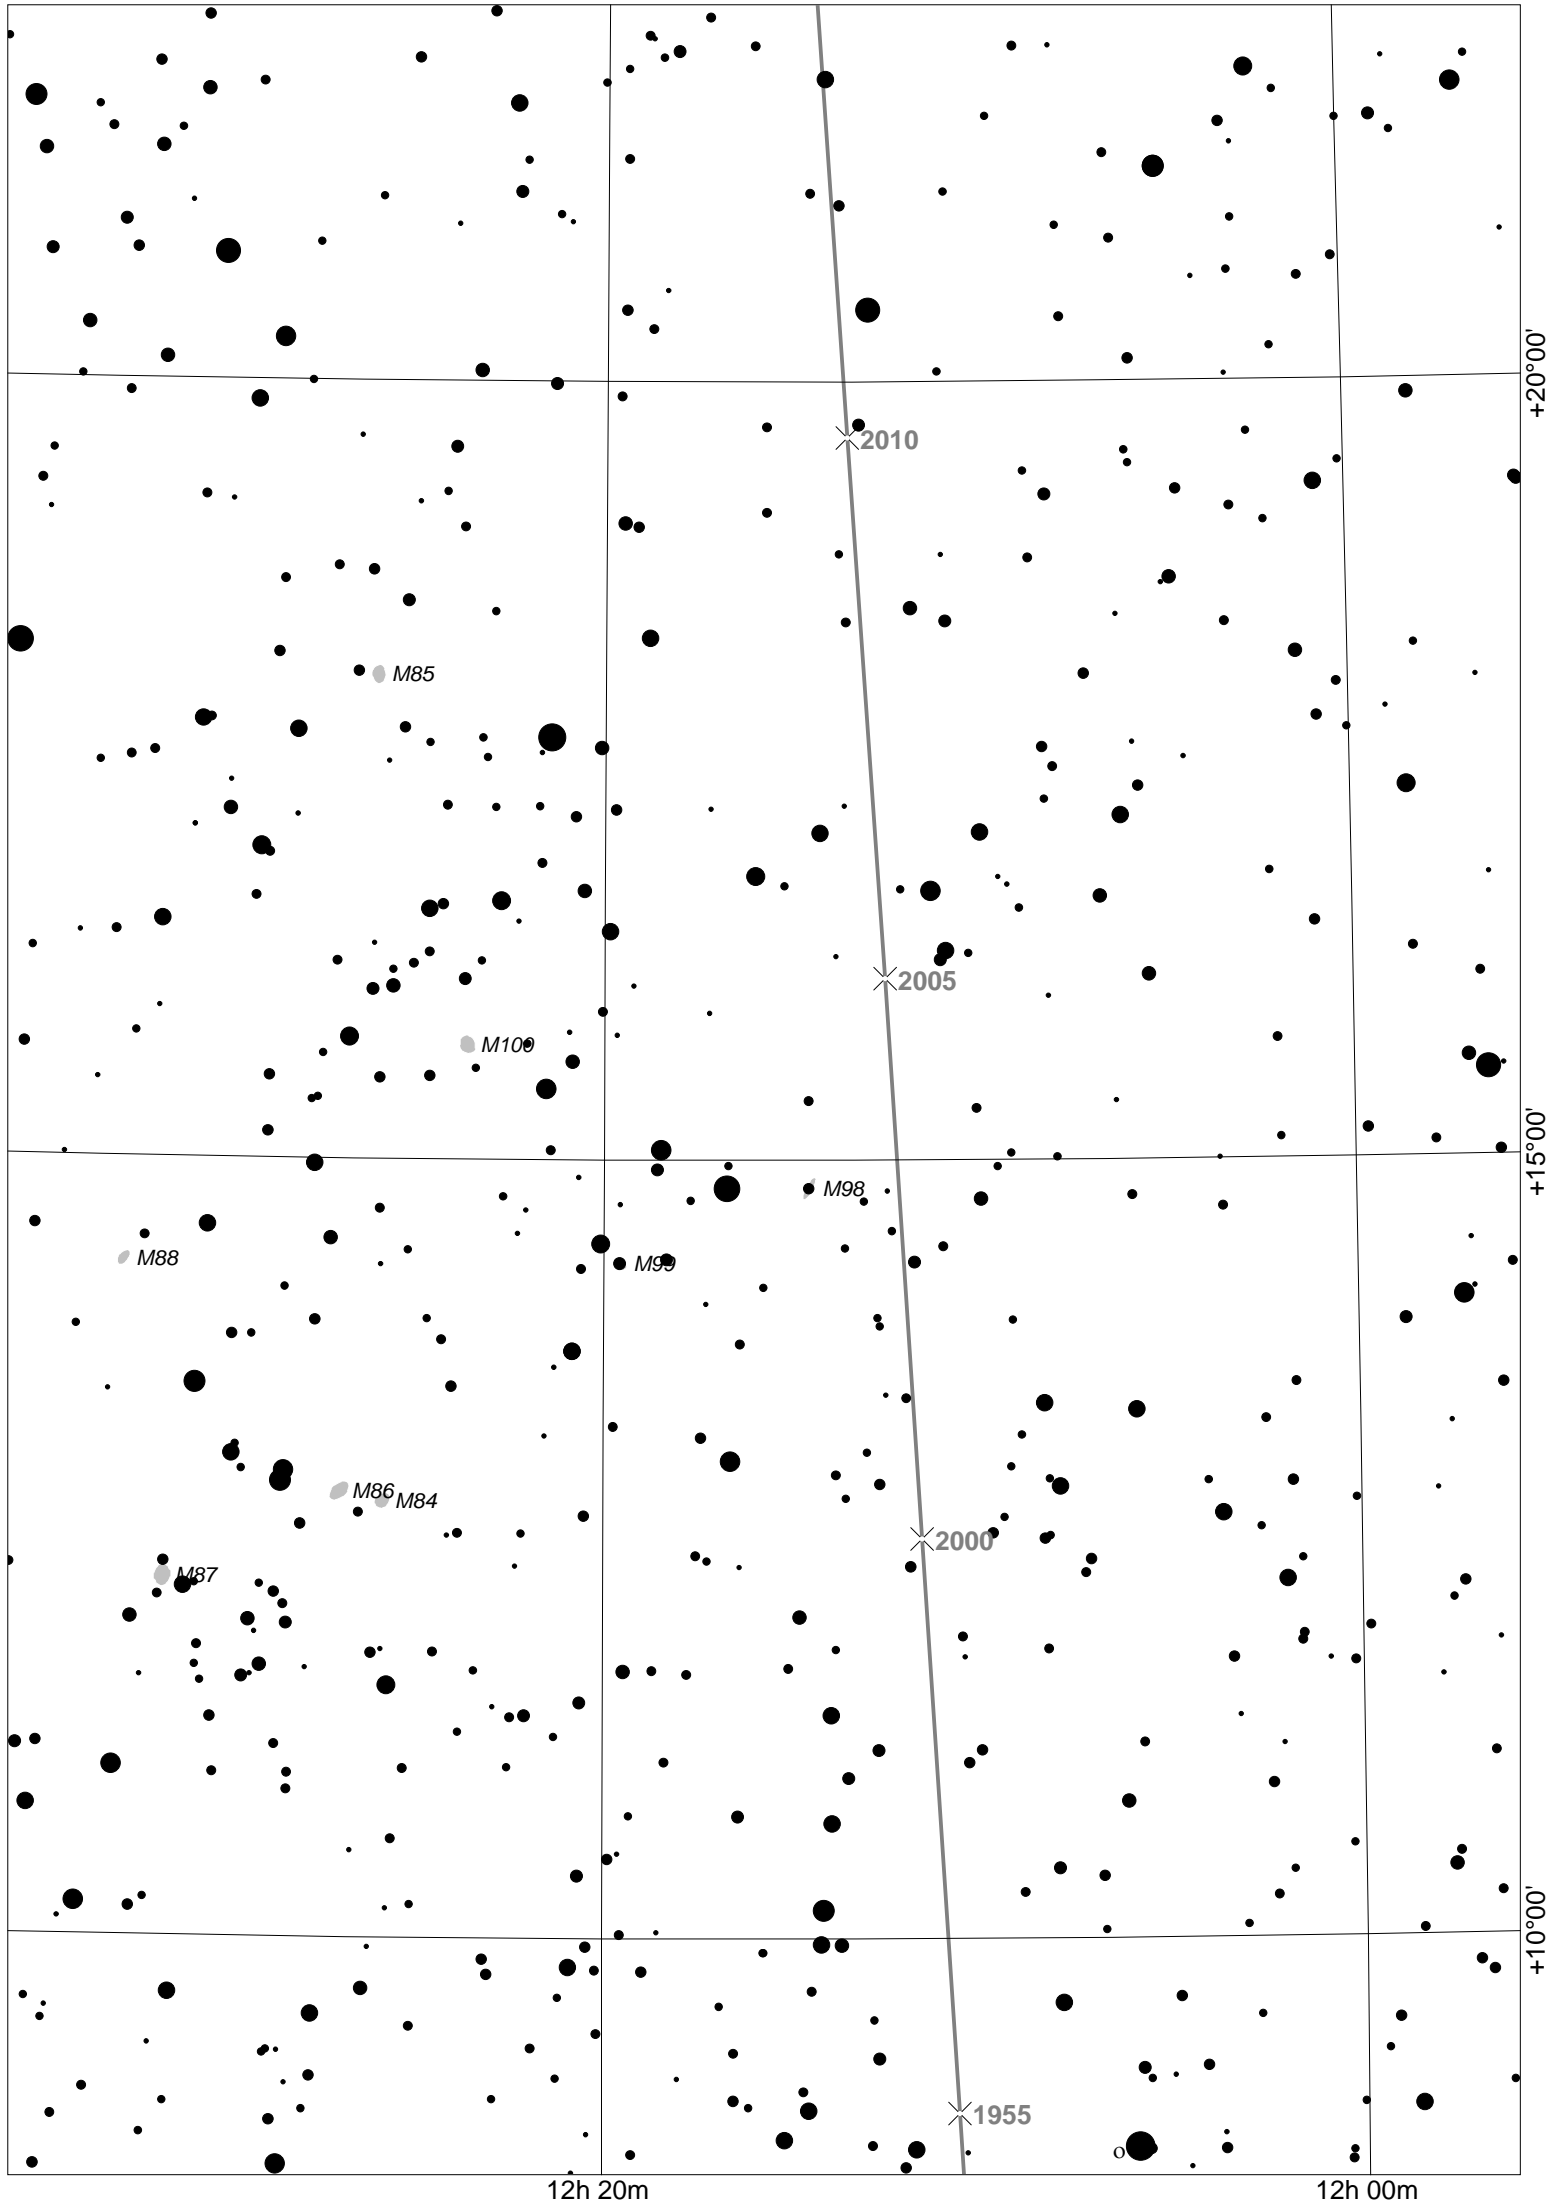

12h 20m

12h 00m

+10°00'

+05°00'

+00°00'

12h 40m

12h 20m

13h 00m

12h 40m

12h 20m

12h 00m

+65°00'

+60°00'