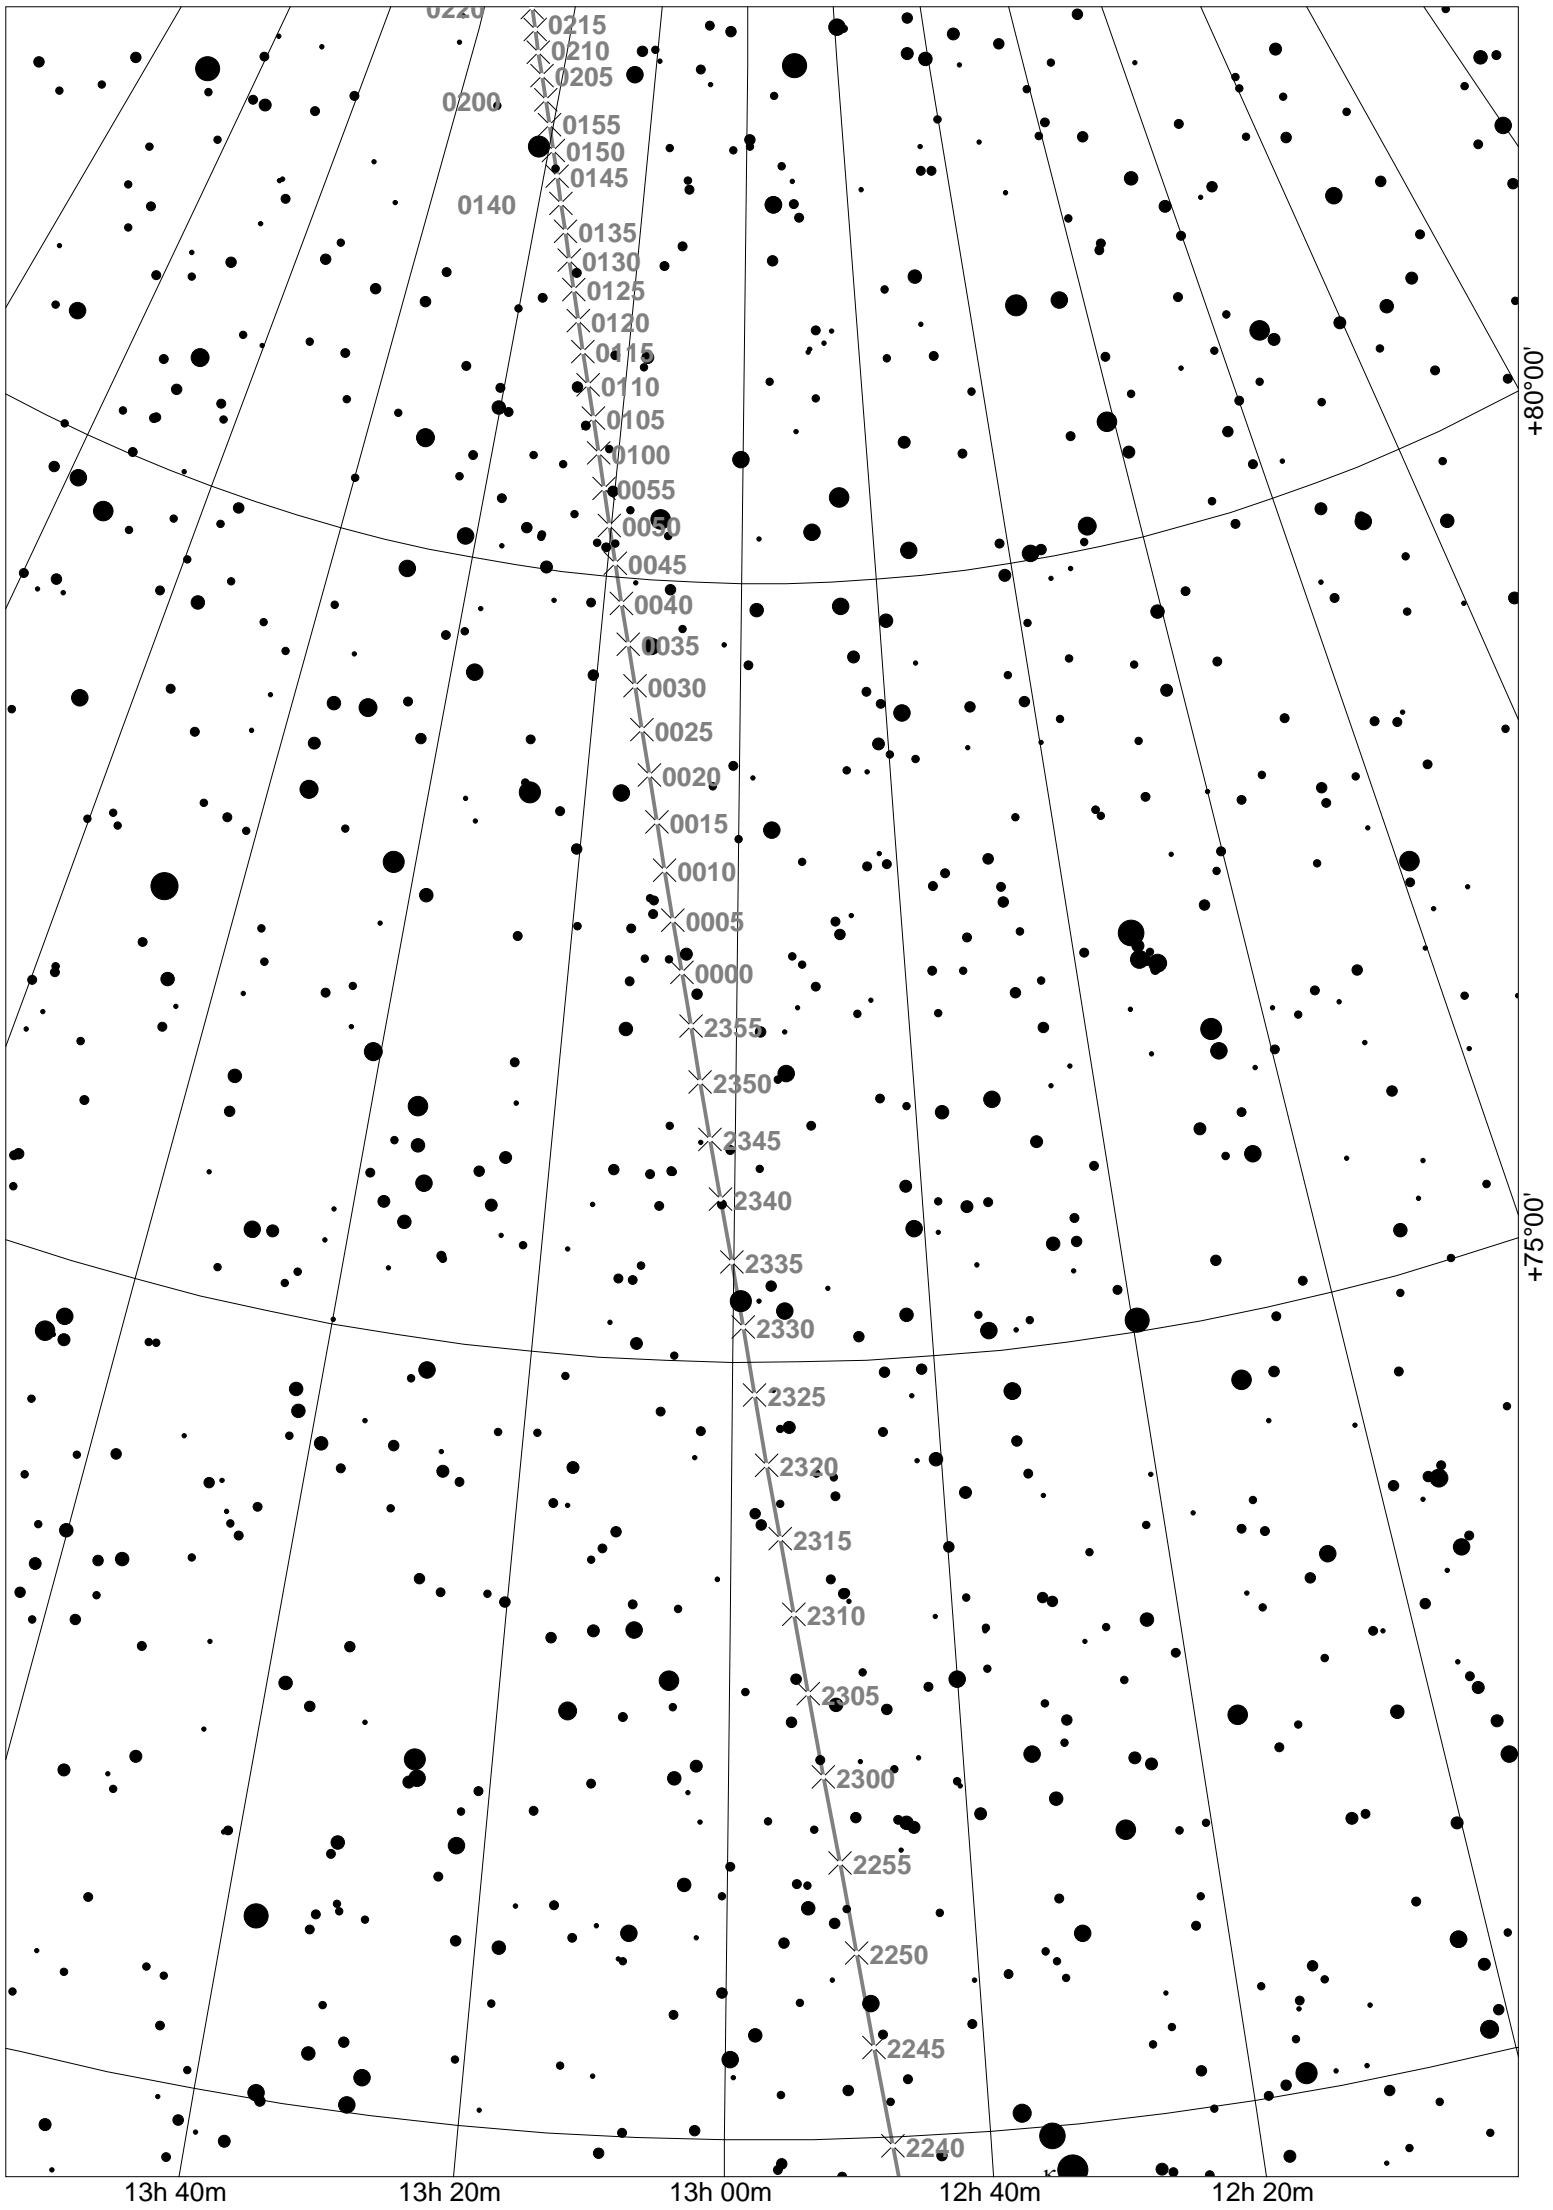

12h 20m

12h 00m

+20°00'

+15°00'

+10°00'

12h 40m

12h 20m

+55°00'

+50°00'

+45°00'

14h 20m

14h 00m

13h 40m

13h 20m

13h 00m

12h 40m

12h 20m

+80°00'

+75°00'