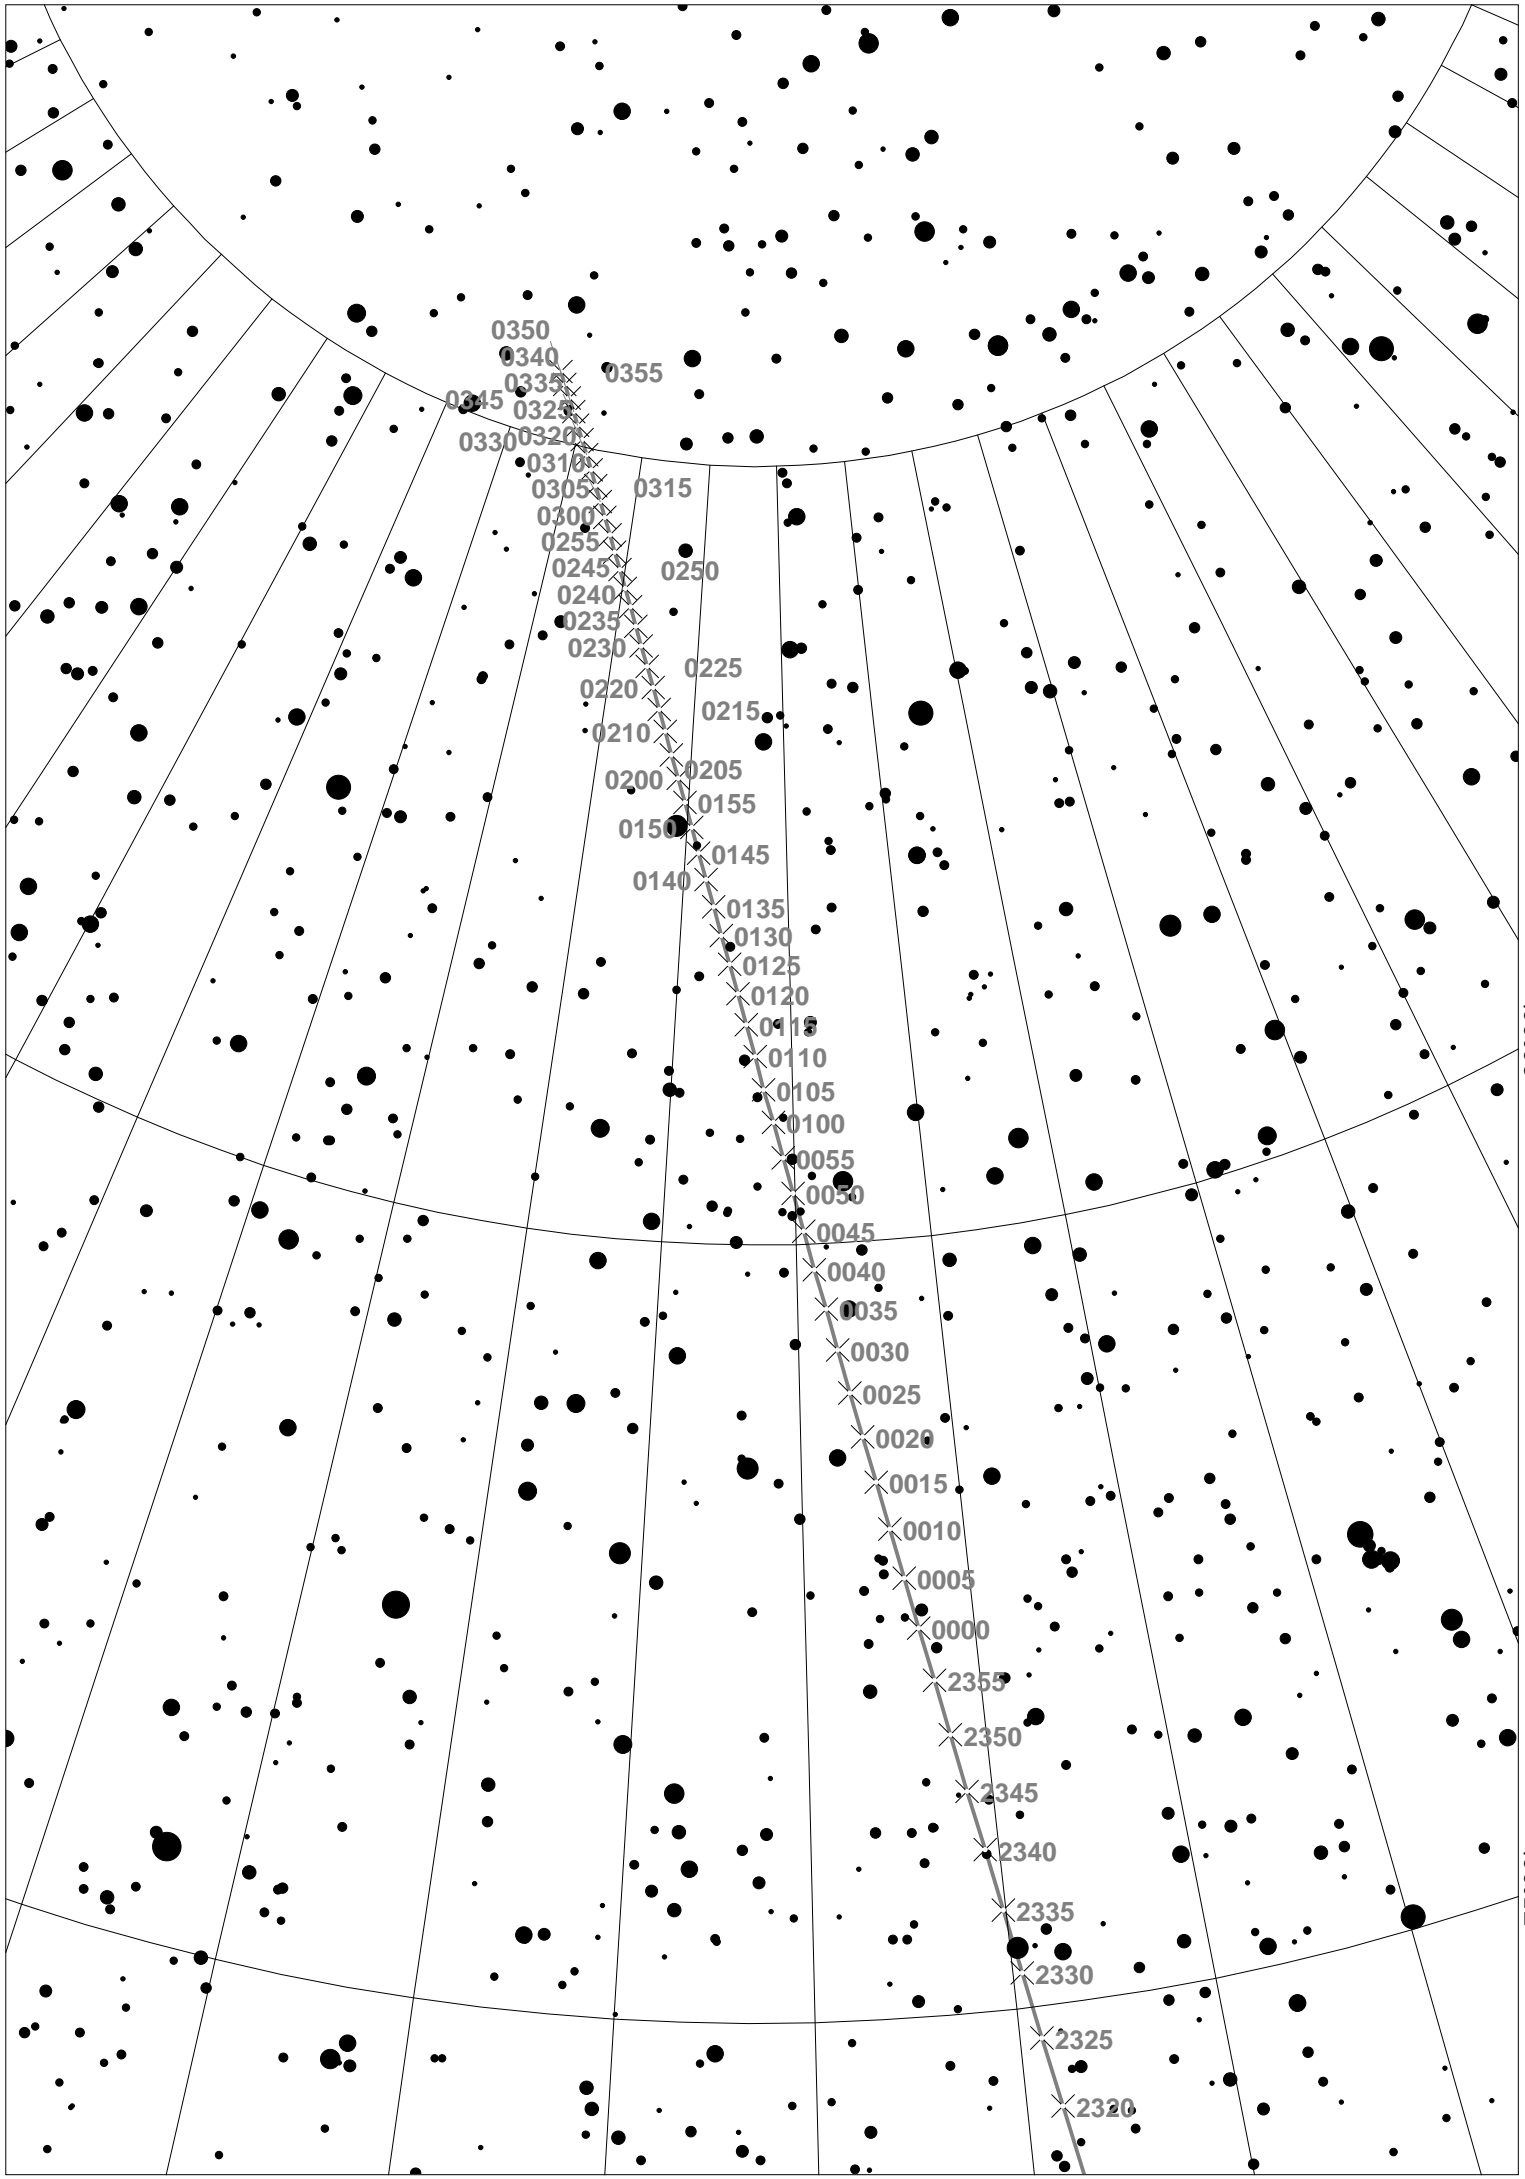

12h 20m

12h 00m

+20°00'

+15°00'

+10°00'

12h 40m

12h 20m

+55°00'

+50°00'

+45°00'

14h 20m

14h 00m

13h 40m

13h 20m

13h 00m

12h 40m

12h 20m

+80°00'

+75°00'