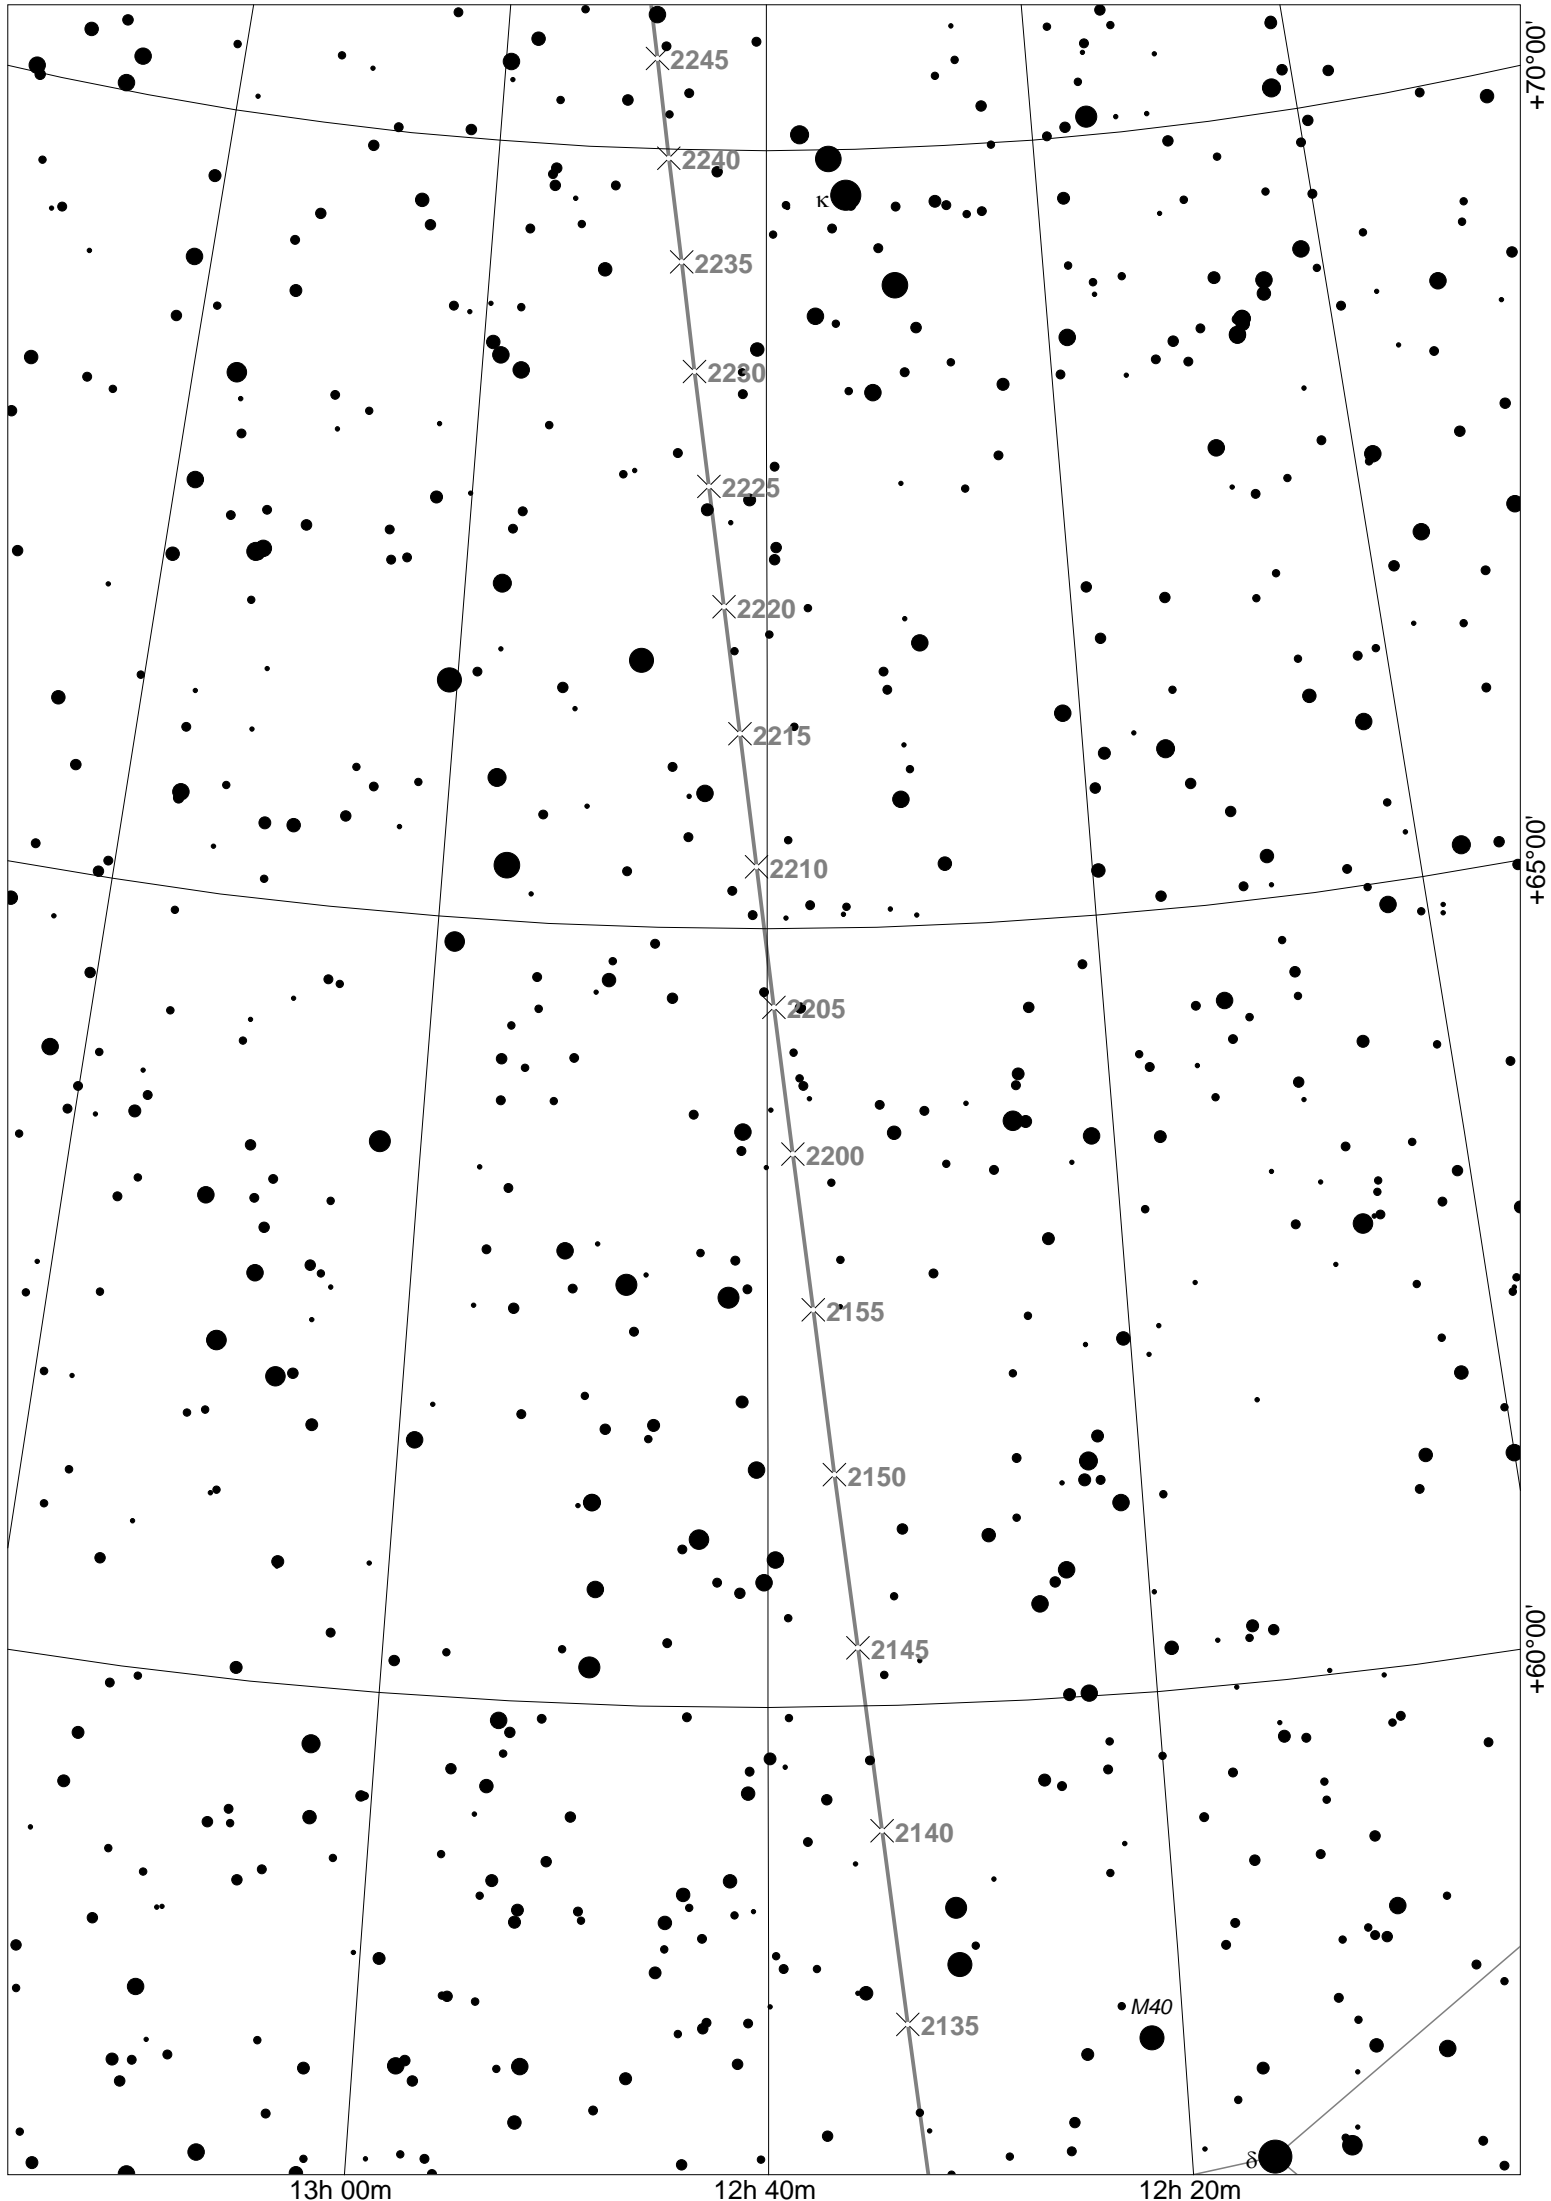

12h 20m

12h 00m

+20°00'

+15°00'

+10°00'

12h 40m

12h 20m

+55°00'

+50°00'

+45°00'

14h 20m

14h 00m

13h 40m

13h 20m

13h 00m

12h 40m

12h 20m

+80°00'

+75°00'