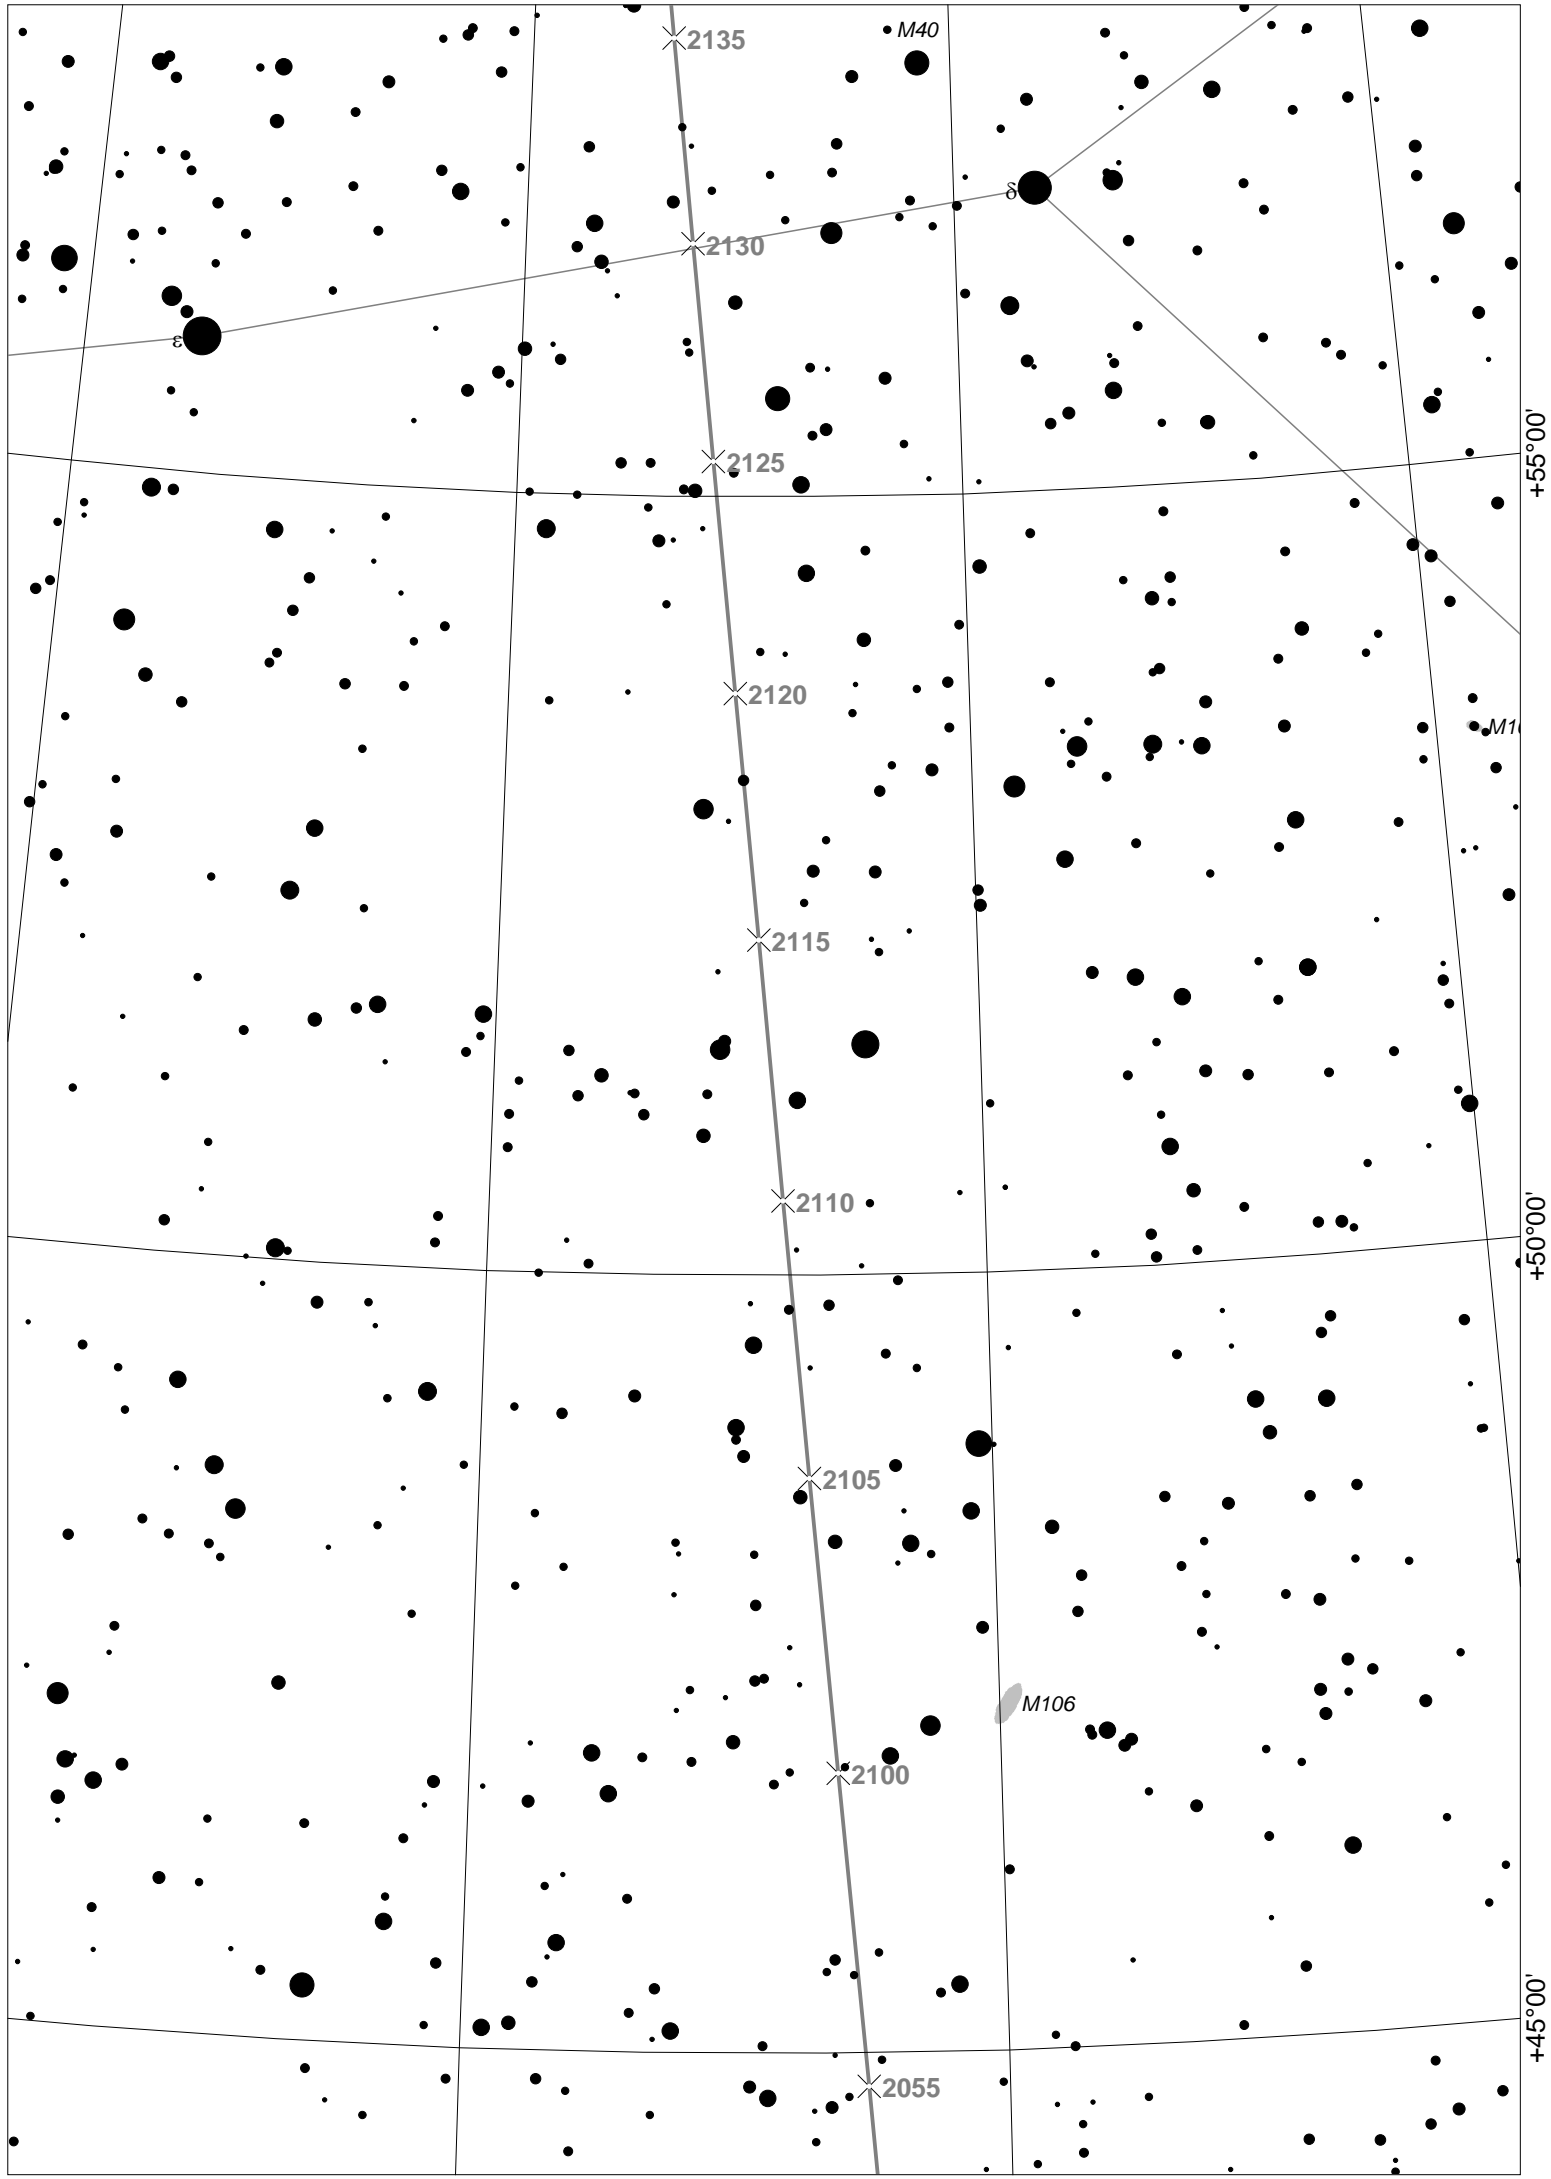

12h 20m

12h 00m

+20°00'

+15°00'

+10°00'

12h 40m

12h 20m

+55°00'

+50°00'

+45°00'

14h 20m

14h 00m

13h 40m

13h 20m

13h 00m

12h 40m

12h 20m

+80°00'

+75°00'